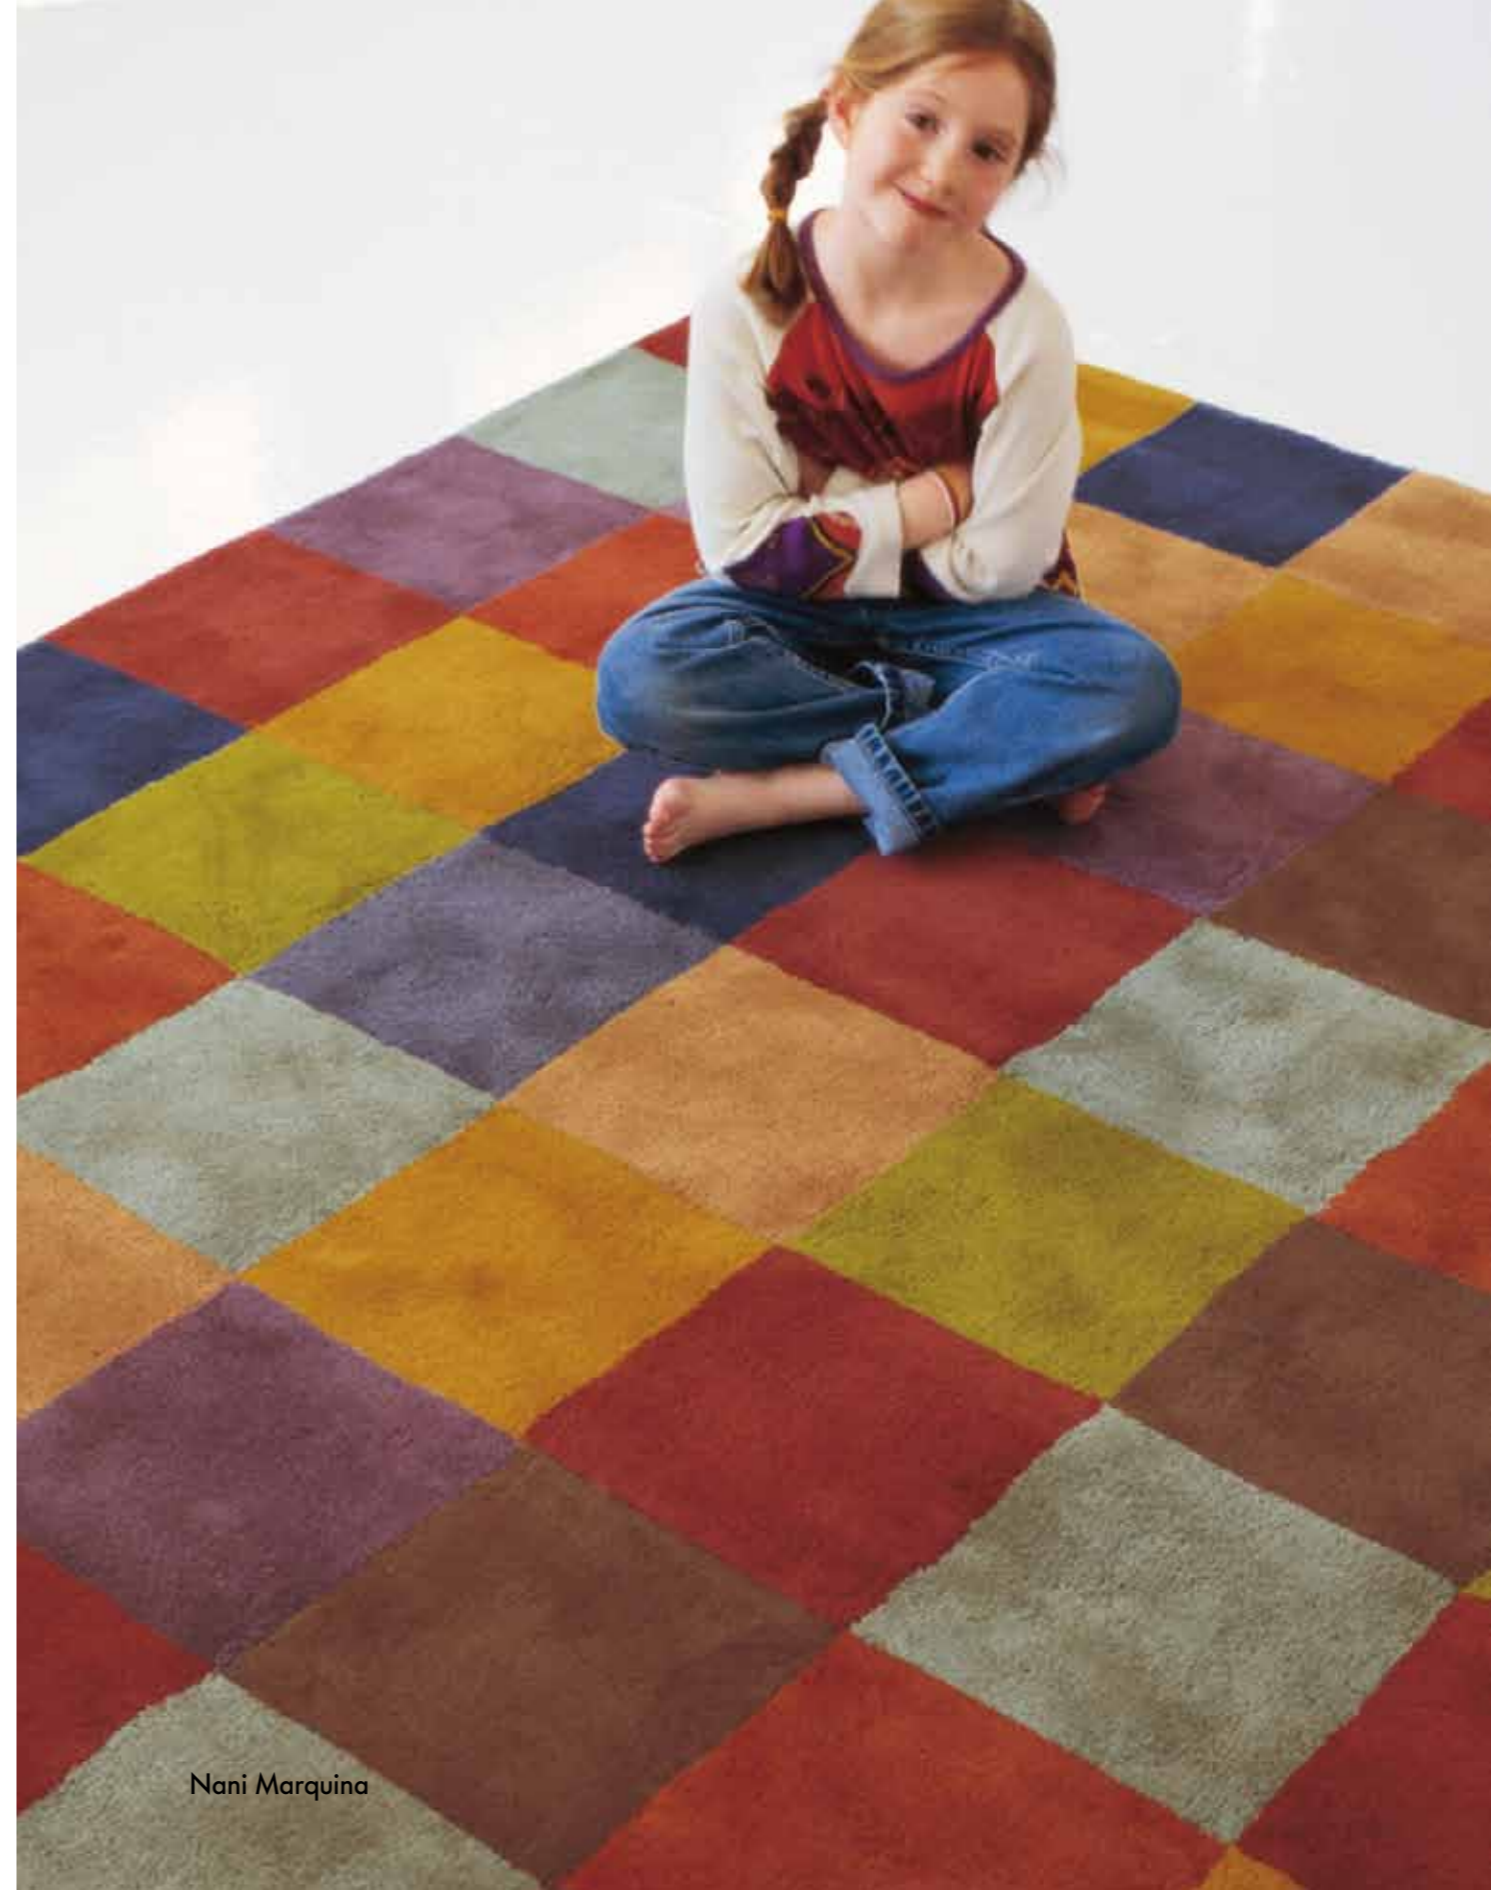

62

Collection

Cuadros

Nani Marquina

La belleza responde a una especial
química y a una lógica matemática.
¿O es al revés?

La bellesa respon a una especial
química i a una lògica matemàtica.
O és al revés?

Beauty is governed by special
chemistry and mathematical logic.
Or is it the other way around?

Cuadros 1

Cuadros 2

Cuadros

Nani Marquina

Measures
200x250
170x240
85x135

Fibre
100% Wool
(Bikaneri + New Zealand)
System
Hand tufted