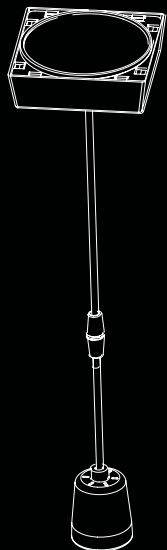

IN-EI COLLECTION

design Issey Miyake + Reality Lab.

FUKUROU

IN-EI COLLECTION

design Issey Miyake + Reality Lab.

FUKUROU

WHITE	LAMPING	lamp flux Lm	η lamp Lm/W	lamp power W	CCT
diffused light/lumière diffuse	LED/17W	300	18	17	warm white 3000K

CODE

1694018A Fukurou suspension

IP20 Dimmer

- Driver included in light source
- Canopy in white RAL9010 opal polycarbonate
- Laser etched Artemide and IN-EI logo
- Dimmable
- Patère de fixation en polycarbonate blanc RAL 9010
- Ballast inclus dans la source lumineuse
- Logo Artemide et IN-EI estampillés dans l'aluminium par gravure laser
- Gradateur

4 3/4"
12 cm

max 112 7/16"
max 285,5 cm

22 7/16"
57 cm

24 3/16"
61,5 cm