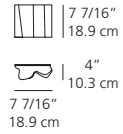

- 3 x 75W (E26/A19).....

or

**fluorescent source**

- 6 x 13W (G24q-1/T4).....

Logico mini wall triple

UL ADA

**Logico micro wall single**

**incandescent source**