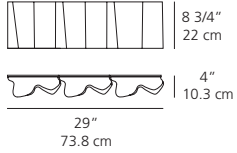

fluorescent source

- 2 x 13W (G24q-1/T4).....

UL ADA