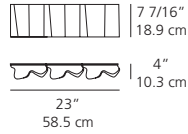

fluorescent source

- 2 x 13W (G24q-1/T4).....

UL ADA