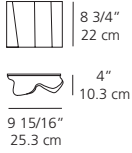

- 6 x 75W (E26/A19).....

or

**fluorescent source**

- 6 x 18W (G24q-2/T4).....

eco♥design

Logico wall single

UL ADA

**Logico mini wall single**