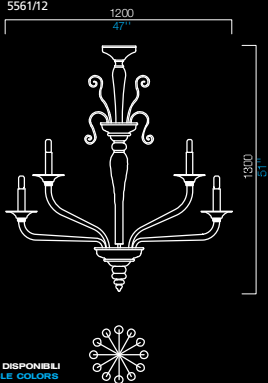

Namak

5561/02

5561/08

5561/12

5561/16

COLORI DISPONIBILI
AVAILABLE COLORS

NN
nero
black

EL
cedro liquido
liquid citron

SL
rossancio liquido
liquid reddange

IC
grigio
grey