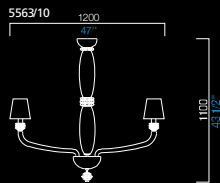

Rotterdam

5563/02