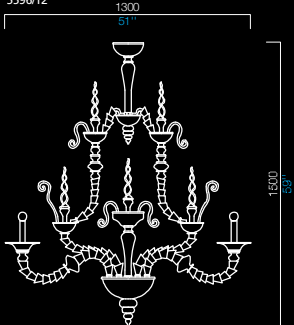

# Dhamar

5596/02

5596/06

5596/09

5596/12

22

**COLORI DISPONIBILI**  
AVAILABLE COLORS

- GL giallo liquido  
liquid yellow
- AL arancio liquido  
liquid orange
- VL verde liquido  
liquid green
- NN nero  
black
- BB bianco  
white
- RR rosso  
red
- IC grigio  
grey
- VI viola  
violet
- LQ bluastro  
bluastro