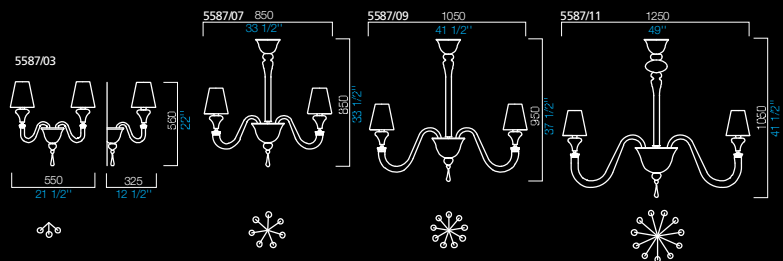

Maryland

COLORI DISPONIBILI
AVAILABLE COLORS

CC
cristallo
crystal

EL
cedro liquido
liquid citron

IC
grigio
grey

PARALUM
SHADES

BB
bianco
white

NN
nero
black