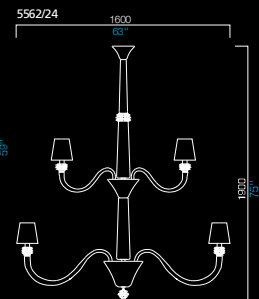

Amsterdam

90

COLORI DISPONIBILI
AVAILABLE COLORS

CC
cristallo
crystal

IC
grigio
grey

RS
rosè
light pink

EL
cedro liquido
liquid citron

VI
viola
violet

CA
caramello
caramel

MM
testa di moro
brown

BB
bianco
white

NN
nero
black

PARALUMI
SHADES