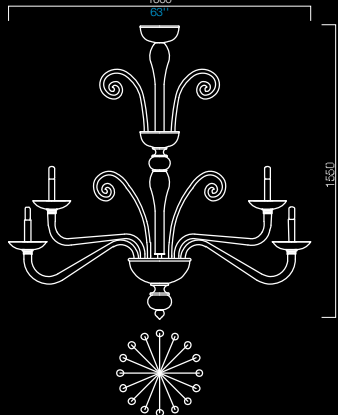

# Taymyr

5589/02

5589/08

5589/12

5589/16

**COLORI DISPONIBILI**  
AVAILABLE COLORS

- GL giallo liquido  
liquid yellow
- AL arancio liquido  
liquid orange
- VL verde liquido  
liquid green
- NN nero  
black
- BB bianco  
white
- RR rosso  
red
- IC grigio  
grey
- VI viola  
violet
- LQ bluastro  
bluastro