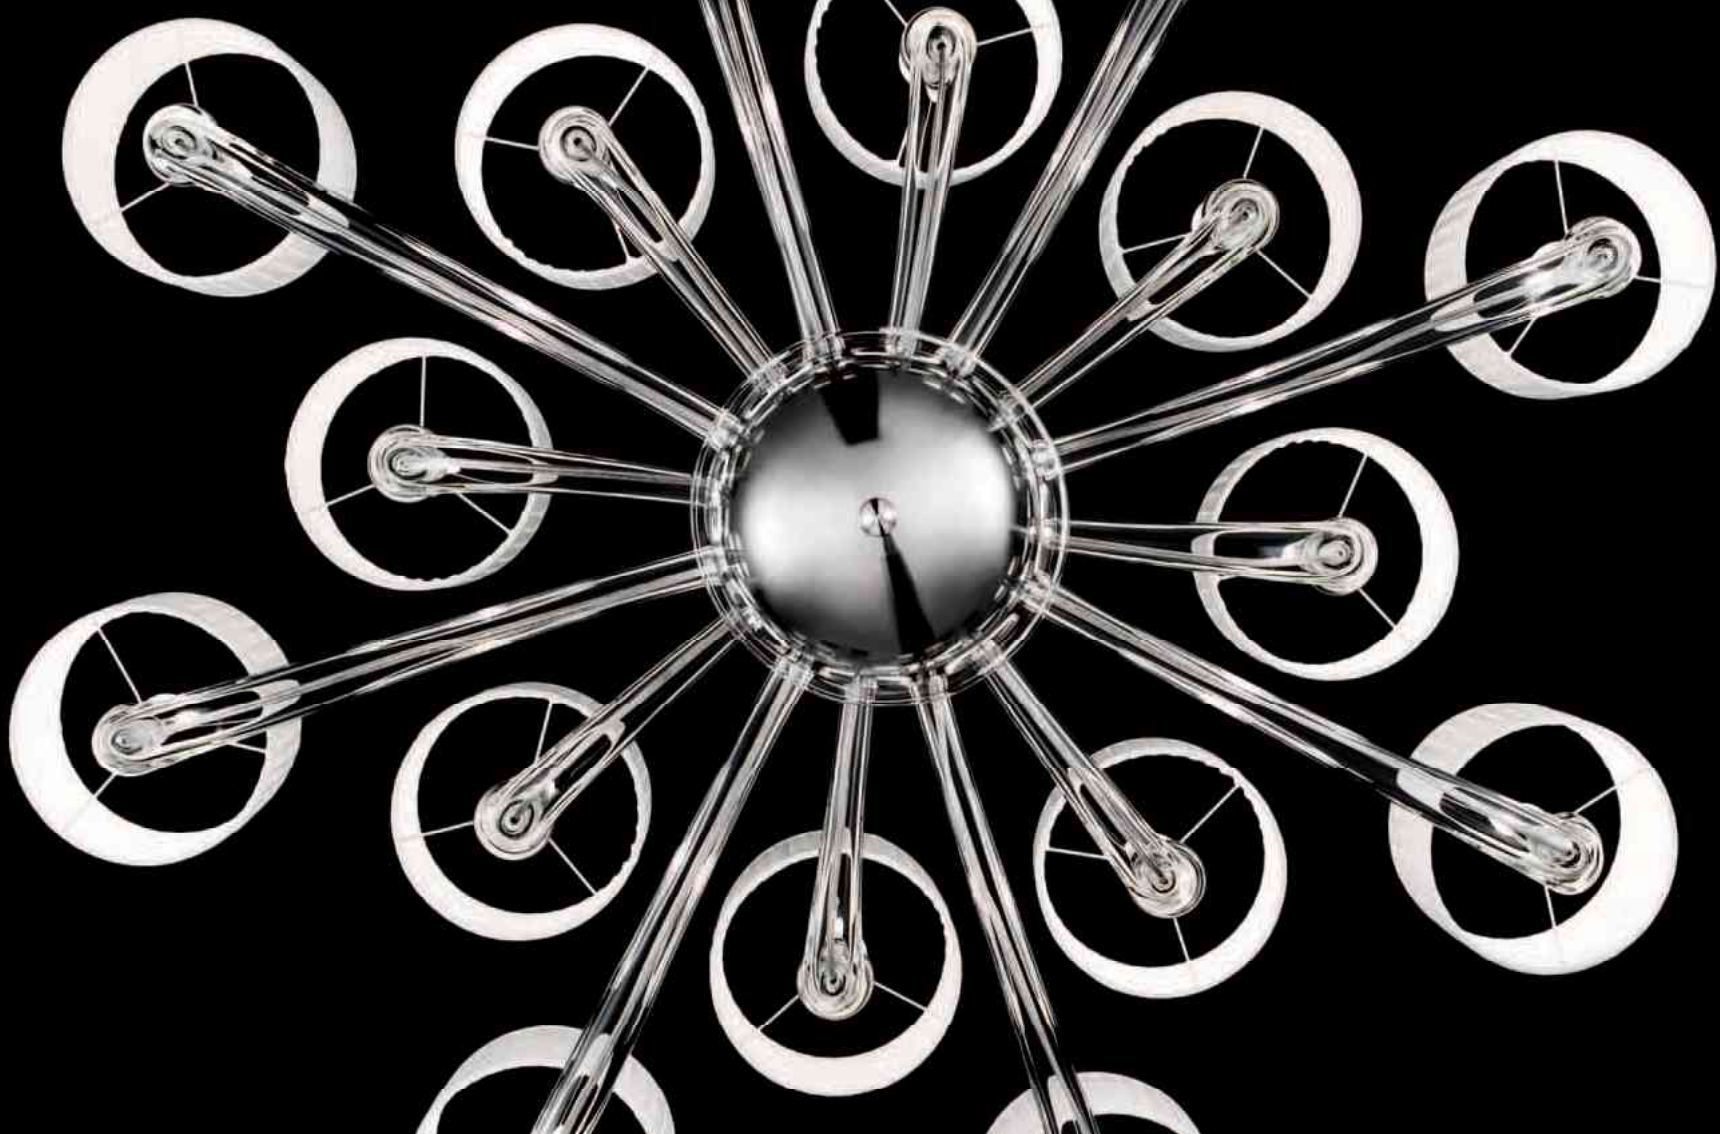

IC  
grigio  
grey

VI  
viola  
violet

LQ  
bluastro  
blueastro

**PARALLUMI**  
SHADES

NN  
nero  
black

BB  
bianco  
white

**vintage**

**Redon**