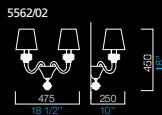

Amsterdam

90

COLORI DISPONIBILI
AVAILABLE COLORS

CC
cristallo
crystal

IC
grigio
grey

RS
rosè
light pink

EL
cedro liquido
liquid citron

VI
viola
violet

CA
caramello
caramel

MM
testa di moro
brown

BB
bianco
white

NN
nero
black

PARALUMI
SHADES