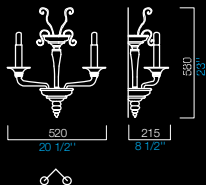

Namak

5561/02