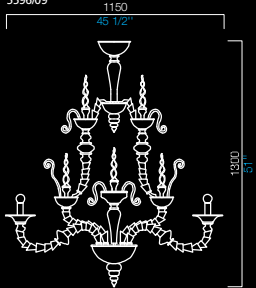

# Dhamar

5596/02

5596/06

5596/09

5596/12

22

**COLORI DISPONIBILI**  
AVAILABLE COLORS

- GL giallo liquido  
liquid yellow
- AL arancio liquido  
liquid orange
- VL verde liquido  
liquid green
- NN nero  
black
- BB bianco  
white
- RR rosso  
red
- IC grigio  
grey
- VI viola  
violet
- LQ bluastro  
bluastro