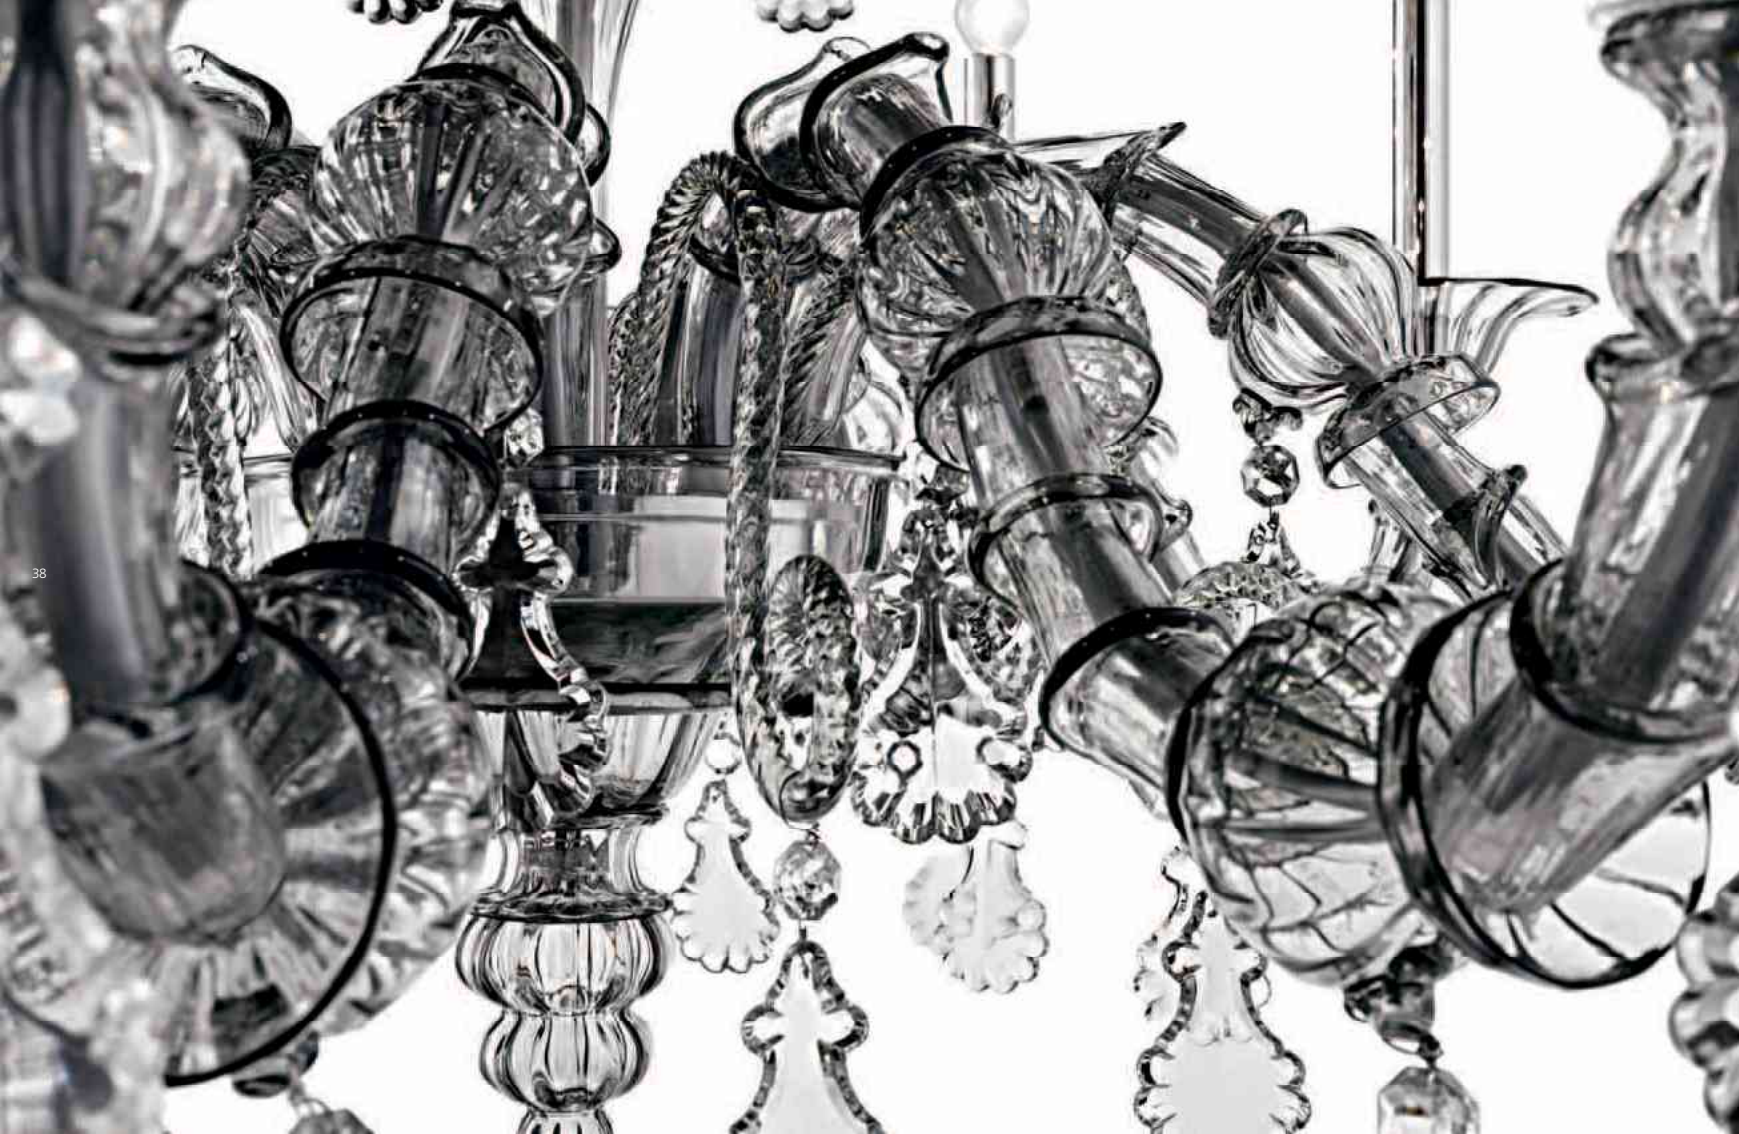

# San Giorgio

5558/02

5558/12

1250

49"

1410

55 1/2"

40