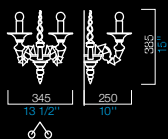

# San Giorgio

5558/02

5558/12

1250

49"

1410

55 1/2"

40