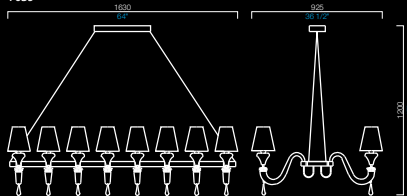

202

7039

COLORI DISPONIBILI
AVAILABLE COLORS

CC
cristallo
crystal

EL
cedro liquido
liquid citron

IC
grigio
grey

PARALLUMI
SHADES

BB
bianco
white

NN
nero
black