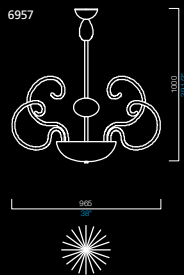

Luxor

Daniela Puppa
2007

6950

6952

6953

6954

6955

6956

6957

186

COLORI DISPONIBILI
AVAILABLE COLORS

CC
cristallo
crystal