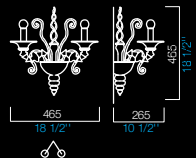

Dhamar

5596/02