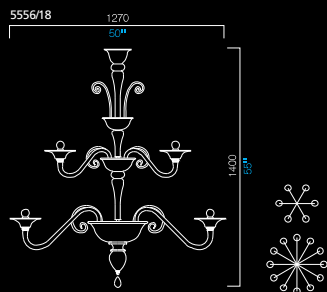

Erfud

5556/02

58

COLORI DISPONIBILI
AVAILABLE COLORS

GL
giallo liquido
liquid yellow

CC
cristallo
crystal

VI
viola
violet

VL
verde liquido
liquid green

RR
rosso
red

NN
nero
black