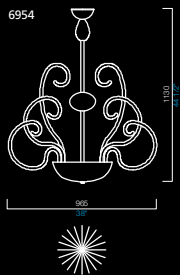

Luxor

Daniela Puppa
2007

6950

6952

6953

6954

6955

6956

6957

186

COLORI DISPONIBILI
AVAILABLE COLORS

CC
cristallo
crystal