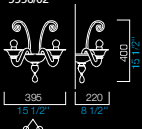

Erfud

5556/02