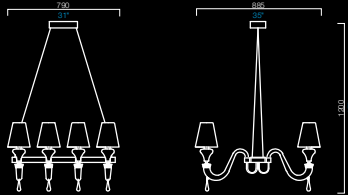

Domo Maryland

Franco Raggi
2007

7037