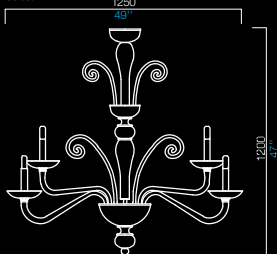

Taymyr

5589/02

5589/08

5589/12

5589/16

COLORI DISPONIBILI
AVAILABLE COLORS

- GL giallo liquido
  liquid yellow
- AL arancio liquido
  liquid orange
- VL verde liquido
  liquid green
- NN nero
  black
- BB bianco
  white
- RR rosso
  red
- IC grigio
  grey
- VI viola
  violet
- LQ bluastro
  bluastro