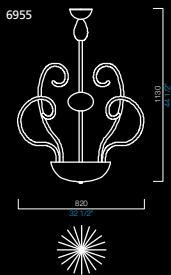

Luxor

Daniela Puppa
2007

6950

6952

6953

6954

6955

6956

6957

186

COLORI DISPONIBILI
AVAILABLE COLORS

CC
cristallo
crystal