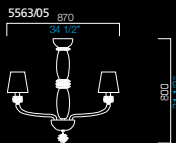

Rotterdam

5563/02