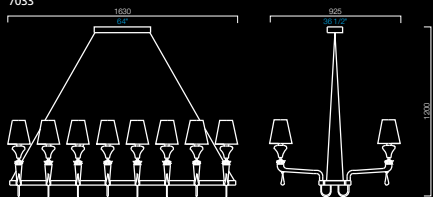

# Domo Nevada

Franco Raggi  
2007

7031

7032

192

7033

**COLORI DISPONIBILI**  
AVAILABLE COLORS

CC  
cristallo  
crystal