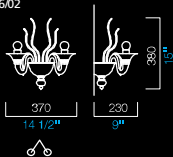

Fauve

5306/02