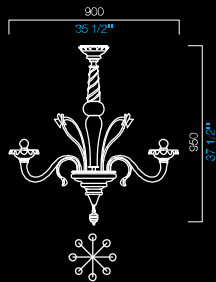

4797/06

4797/08