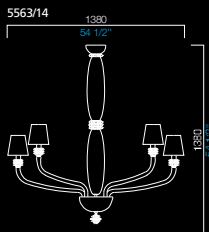

Rotterdam

5563/02