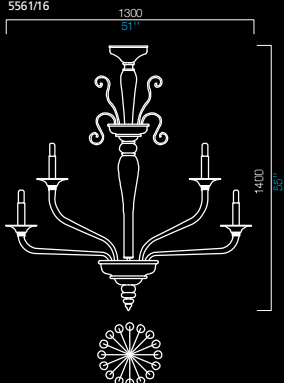

Namak

5561/02

5561/08

5561/12

5561/16

COLORI DISPONIBILI
AVAILABLE COLORS

NN
nero
black

EL
cedro liquido
liquid citron

SL
rossancio liquido
liquid reddange

IC
grigio
grey