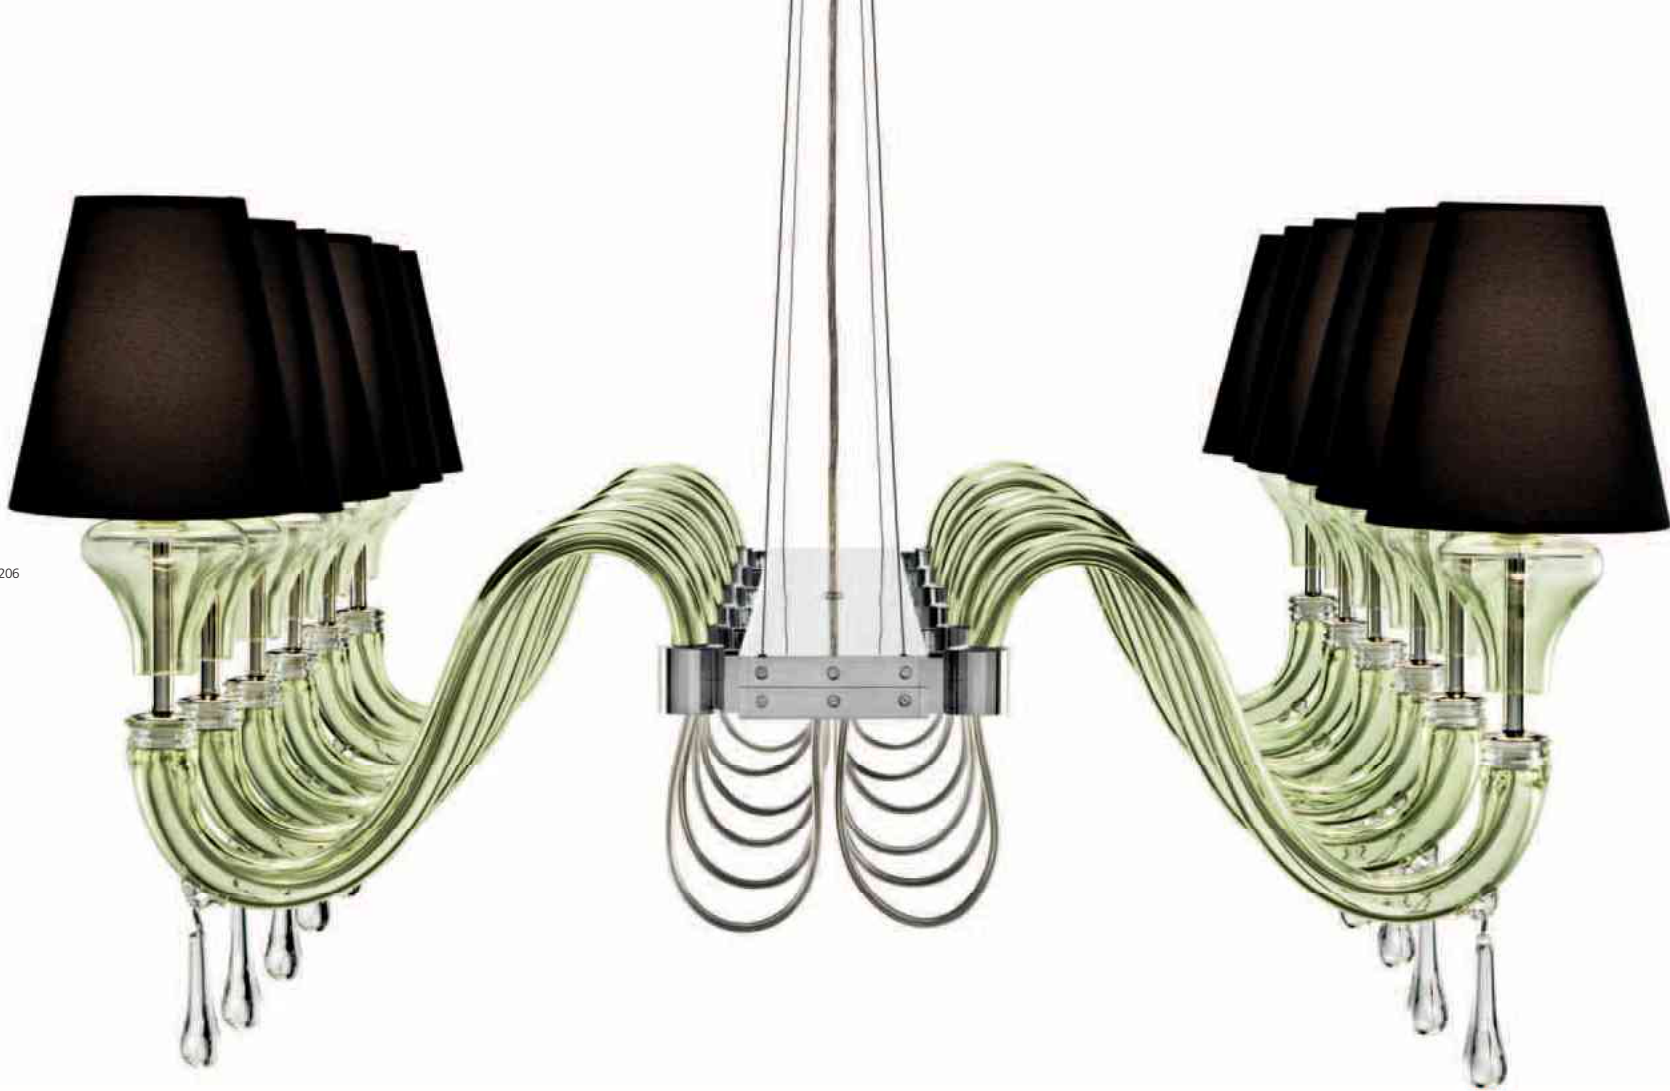

EL  
cedro liquido  
liquid citron

IC  
grigio  
grey

**PARALLUMI**  
SHADES

BB  
bianco  
white

NN  
nero  
black