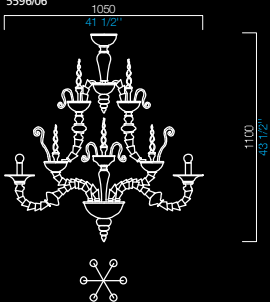

Dhamar

5596/02

5596/06

5596/09

5596/12

22

COLORI DISPONIBILI
AVAILABLE COLORS

- GL giallo liquido
  liquid yellow
- AL arancio liquido
  liquid orange
- VL verde liquido
  liquid green
- NN nero
  black
- BB bianco
  white
- RR rosso
  red
- IC grigio
  grey
- VI viola
  violet
- LQ bluastro
  bluastro