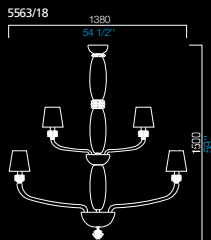

Rotterdam

5563/02