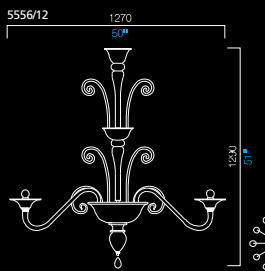

Erfud

5556/02

58

COLORI DISPONIBILI
AVAILABLE COLORS

GL
giallo liquido
liquid yellow

CC
cristallo
crystal

VI
viola
violet

VL
verde liquido
liquid green

RR
rosso
red

NN
nero
black