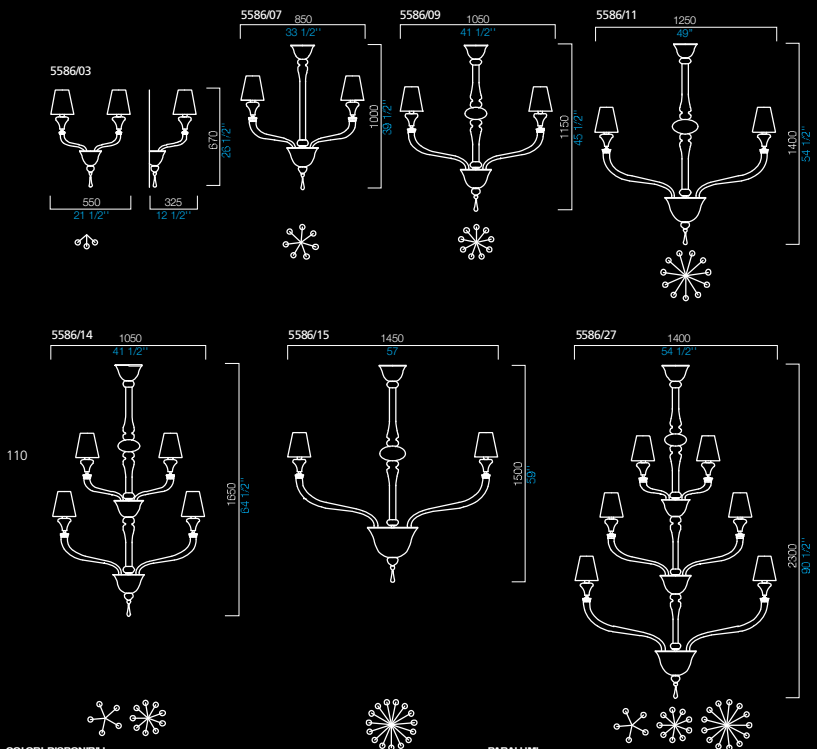

Maine

1. 110
2. COLORI DISPONIBILI
   AVAILABLE COLORS
3. CC
     cristallo
     crystal
   - EL
     cedro liquido
     liquid citron
   - IC
     grigio
     grey
   - BB
     bianco
     white
   - NIN
     nero
     black
4. PARALUM
   SHADES