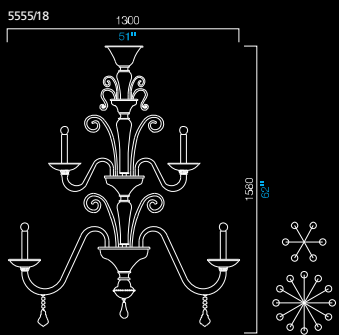

Izmir

66

COLORI DISPONIBILI
AVAILABLE COLORS

- VL verde liquido
  liquid green
- AL arancio liquido
  liquid orange
- GL giallo liquido
  liquid yellow
- NN nero
  black
- RR rosso
  red
- CC cristallo
  crystal