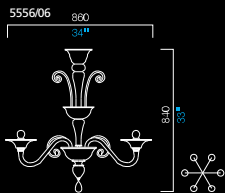

Erfud

5556/02