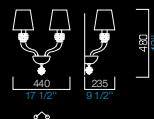

Rotterdam

5563/02