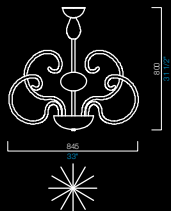

RR  
rosso  
red

IC  
grigio  
grey

VI  
viola  
violet

LQ  
bluastro  
bluastro

Luxor

Daniela Puppa  
2007

6950

6952