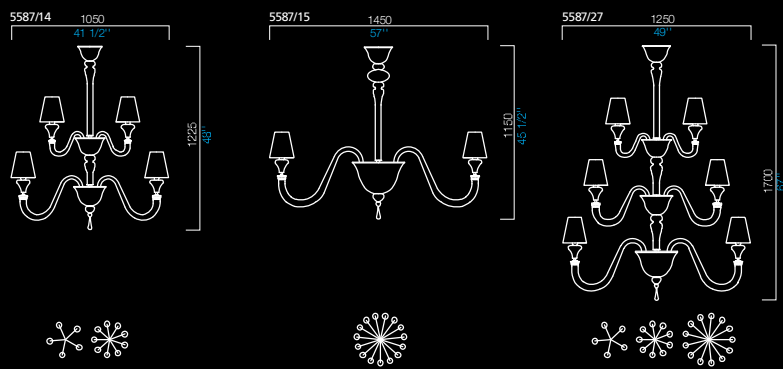

Maryland

COLORI DISPONIBILI
AVAILABLE COLORS

CC
cristallo
crystal

EL
cedro liquido
liquid citron

IC
grigio
grey

PARALUM
SHADES

BB
bianco
white

NN
nero
black