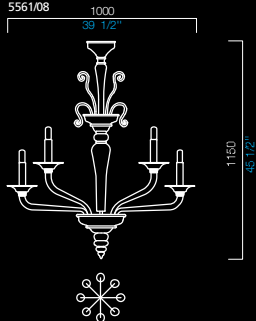

Namak

5561/02

5561/08

5561/12

5561/16

COLORI DISPONIBILI
AVAILABLE COLORS

NN
nero
black

EL
cedro liquido
liquid citron

SL
rossancio liquido
liquid reddange

IC
grigio
grey