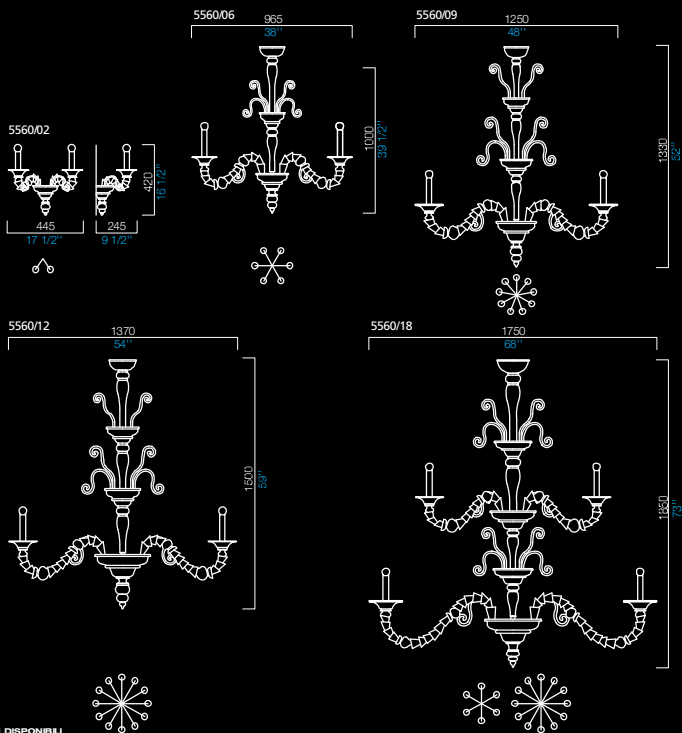

Baikal

32

COLORI DISPONIBILI
AVAILABLE COLORS

NN
nero
black

EL
cedro liquido
liquid citron

IC
grigio
grey

SL
rossancio liquido
liquid reddange