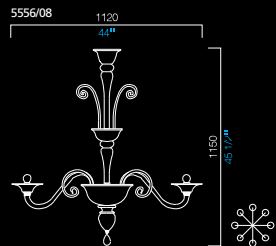

Erfud

5556/02