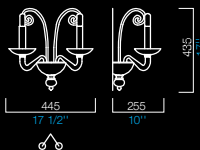

Taymyr

5589/02