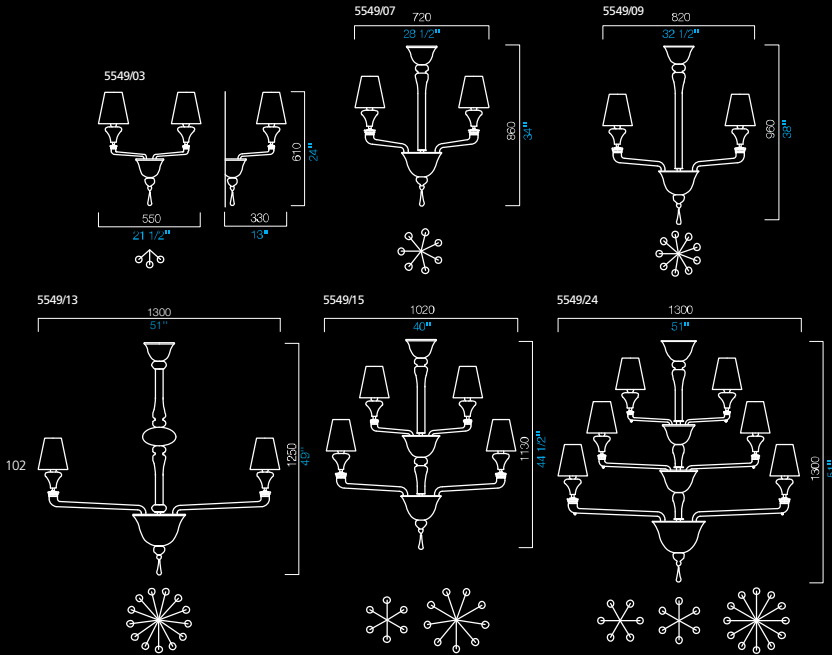

Nevada

COLORI DISPONIBILI
AVAILABLE COLORS

CC
cristallo
crystal

EL
cedro liquido
liquid citron

IC
grigio
grey

PARALUMI
SHADES

BB
bianco
white

NN
nero
black