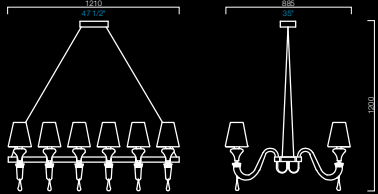

Domo Maryland

Franco Raggi
2007

7037

7038

202

7039

COLORI DISPONIBILI
AVAILABLE COLORS

CC
cristallo
crystal

EL
cedro liquido
liquid citron

IC
grigio
grey

PARALLUMI
SHADES

BB
bianco
white

NN
nero
black