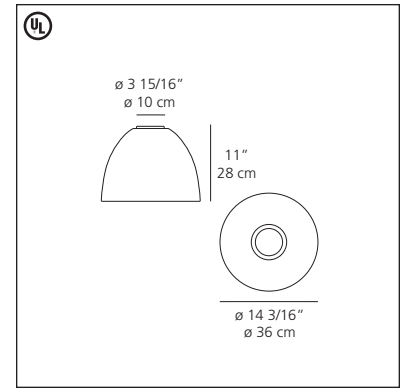

Nur ceiling

halogen source

- 1 x 250W (E26/T10 dbl. env.).....

or

fluorescent source

- 1 x 70W (GX24q-6/T4).....

Nur mini ceiling

halogen source