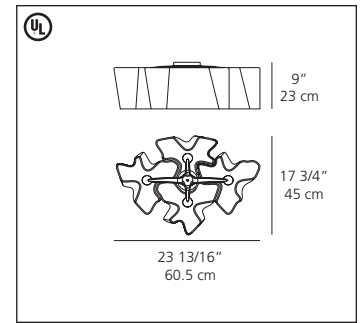

incandescent source

• 3 x 100W (E26/A19).....

or

• 3 x 100W (E26/G25).....

or

fluorescent source

• 3 x 18W (GX24q-2/T4).....

Logico mini ceiling quadruple nested