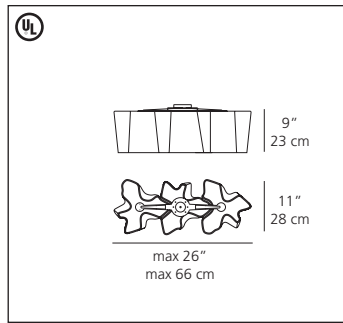

incandescent source

• 1 x 100W (E26/A19).....

or

• 1 x 100W (E26/G25).....

or

fluorescent source

• 1 x 18W (GX24q-2/T4).....

Logico mini ceiling triple linear