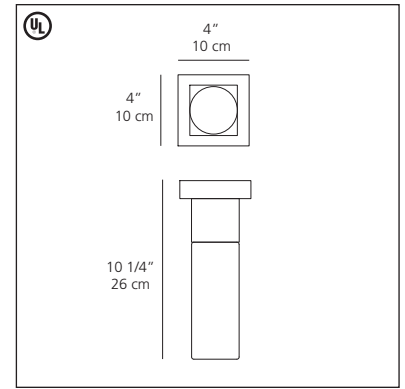

**Dupla HAL ceiling glass**

**halogen source**

- 1 x 75W (GY6.35/T4).....

**Dupla HAL ceiling aluminum**

**halogen source**

- 1 x 75W (GU5.3/MR16).....

**Dupla FLU ceiling**

**fluorescent source**