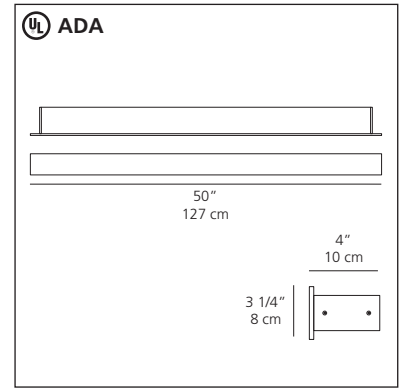

- 1 x 39W (G5/T5 HO).....

Bliss 50 wall/ceiling

fluorescent source

- 1 x 54W (G5/T5 HO).....

eco design