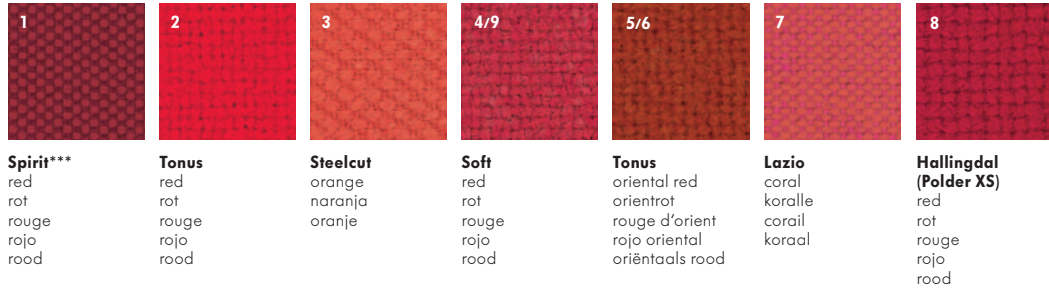

4/9 Soft
black
schwarz
noir
negro
zwart

5/7 Tonus
black
schwarz
noir
negro
zwart

6 Soft
anthracite
anthrazit
antracita
antraciet

Polder Sofa (not for UK)
dark brown
dunkelbraun
brun foncé
marrón oscuro
donkerbruin

1 Spirit
brown
braun
brun
marrón
bruin

2 Tucana Bouclé
dark brown
dunkelbraun
brun foncé
marrón oscuro
donkerbruin

3 Lazio
dark brown
dunkelbraun
brun foncé
marrón oscuro
donkerbruin

4/9 Soft
dark brown
dunkelbraun
brun foncé
marrón oscuro
donkerbruin

5/7 Tonus
brown
braun
brun
marrón
bruin

6/8 Steelcut
dark brown
dunkelbraun
brun foncé
marrón oscuro
donkerbruin

Polder Sofa
red
rot
rouge
rojo
rood

1 Spirit***
red
rot
rouge
rojo
rood

2 Tonus
red
rot
rouge
rojo
rood