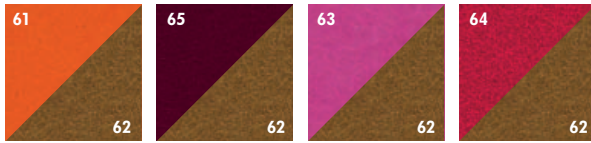

natural
natur
naturel
naturale

Felt Filz

OFFICE

Jasper Morrison
Workshelter

01 orange/brown
orange/braun
rouge/brun
orange/brun
naranja/marrón
oranje/bruin

02 wine red/brown
weinrot/braun
rouge vin/brun
rojo vino/marrón
wijrood/bruin